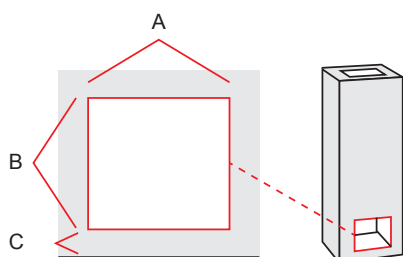

Ahju mõõdud

kõrgus	1530 mm
laius	960 mm
sügavus	870 mm
kaal	2450 kg

Kolde mõõdud, ahi

laius	-
sügavus	-

Kolde mõõdud, leivaahi

laius	420 mm
sügavus	585 mm

Soojustehnika

soojuspindala	90-110 m ²
kasutegur	-
maks. puukogus	20 kg
energiamäär	66-72 kWh

korstna ühenduse ava mõõt kivikorsten

A*	B	C
280/210	310	60

Kaminatel lisavarustusena saadaval elektrisari 2kw

S
pealtliides \varnothing mm
175

korstna toru mõõt \varnothing mm

180...200

korstna ühendus soovitatavalt alt