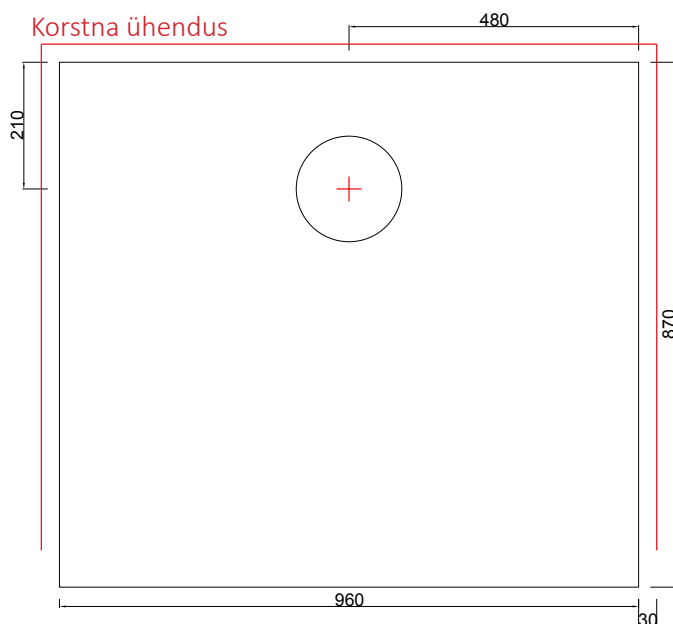

Ahju mõõdud

kõrgus	1530 mm
laius	960 mm
sügavus	870 mm
kaal	2450 kg

Kolde mõõdud, ahi

laius	-
sügavus	-

Kolde mõõdud, leivaahi

laius	420 mm
sügavus	585 mm

Soojustehnika

soojuspindala	90-110 m ²
kasutegur	-
maks. puukogus	20 kg
energiamäär	66-72 kWh

korstna ühenduse ava mõõt kivikorsten

A*	B	C
280/210	310	60

Kaminatel lisavarustusena saadaval elektrisari 2kw

S
pealtliides \varnothing mm
175

korstna toru mõõt \varnothing mm

180...200

korstna ühendus soovitatavalt alt

1/1 kiven 14x28 cm