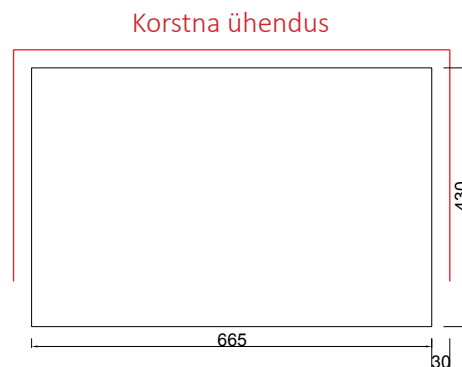

#### Ahju mõõdud

kõrgus	920 mm
laius	665 mm
sügavus	430 mm
kaal	520 kg

#### Kolde mõõdud, ahi

laius	155 mm
sügavus	210 mm