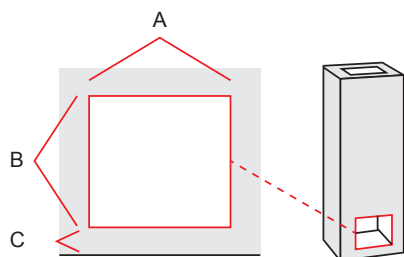

korstna ühenduse ava mõõt kivikorsten

A*	B	C
150/280	310	60

Kaminatel lisavarustusena saadaval elektrisari 2kw

-
pealtliides $\varnothing$ mm
-

korstna toru mõõt $\varnothing$ mm

160...200

korstna ühendus soovitatavalt alt

1/1 kiven 14x28 cm
1/2 kiven 14x14 cm