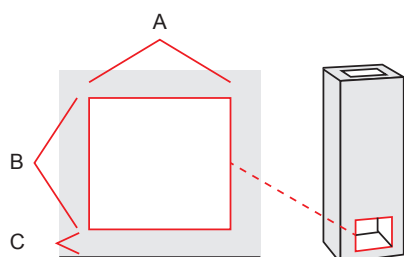

korstna ühenduse ava mõõt kivikorsten

A*	B	C
150/280	310	60

Kaminatel lisavarustusena saada val elektrisari 2kw

-
pealtliides $\varnothing$ mm
-

korstna toru mõõt $\varnothing$ mm

160...200

korstna ühendus soovitatavalt alt

1/1 kiven 14x28 cm
1/2 kiven 14x14 cm