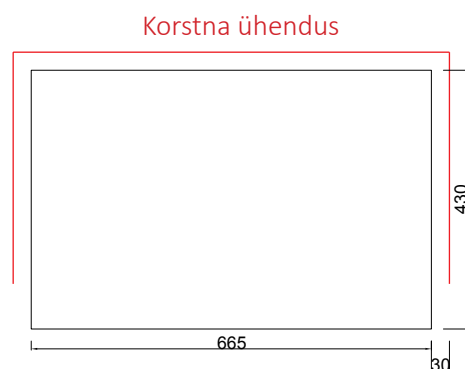

#### Ahju mõõdud

kõrgus	920 mm
laius	665 mm
sügavus	430 mm
kaal	520 kg

#### Kolde mõõdud, ahi

laius	180 mm
sügavus	280 mm