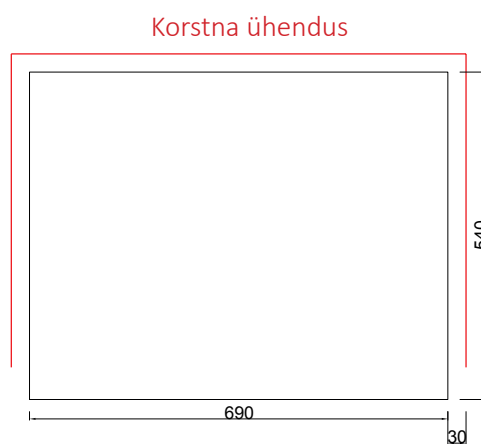

LAPPI UUNI

WWW.LAPPIUUNI.FI

KAMINAD

TUOMO

CE

Ahju mõõdud

kõrgus	1230 mm
laius	690 mm
sügavus	540 mm
kaal	880kg

Kolde mõõdud, ahi

laius	420/360 mm
sügavus	225 mm

Kolde mõõdud, leivaahi

laius	-
sügavus	-

Soojustehnika

soojuspindala	30-40 m ²
kasutegur	79 %
maks. puukogus	8 kg
energiamaar	28-32 kWh

korstna ühenduse ava mõõt kivikorsten