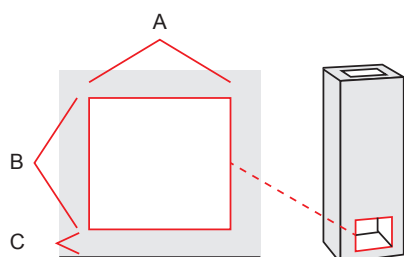

korstna ühenduse ava mõõt kivikorsten

A*	B	C
150/280	310	60

Kaminatel lisavarustusena saadaval elektrisari 2kw

-
pealtliides Ø mm
-

korstna toru mõõt Ø mm

150...180

korstna ühendus soovitatavalt alt

1/1 kiven 14x28 cm
1/2 kiven 14x14 cm