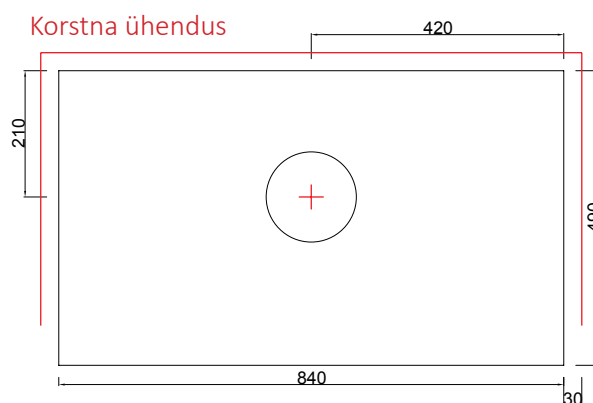

LAPPI UUNI

WWW.LAPPIUUNI.FI

KAMINAD

TERESA

Ahju mõõdud

kõrgus	1530 mm
laius	840 mm
sügavus	490 mm
kaal	1380kg

Kolde mõõdud, ahi

laius	405/315 mm
sügavus	225 mm

Kolde mõõdud, leivaahi

laius	-
sügavus	-

Soojustehnika

soojuspindala	45-65 m ²
kasutegur	82 %
maks. puukogus	14 kg
energiamaar	44-55 kWh

korstna ühenduse ava mõõt kivikorsten

A*	B	C
150/280	310	60

Kaminatel lisavarustusena saadaval elektrisari 2kw

S
pealtliides \varnothing mm
175

korstna toru mõõt \varnothing mm

180...200

korstna ühendus soovitatavalt alt

1/1 kiven 14x28 cm
1/2 kiven 14x14 cm