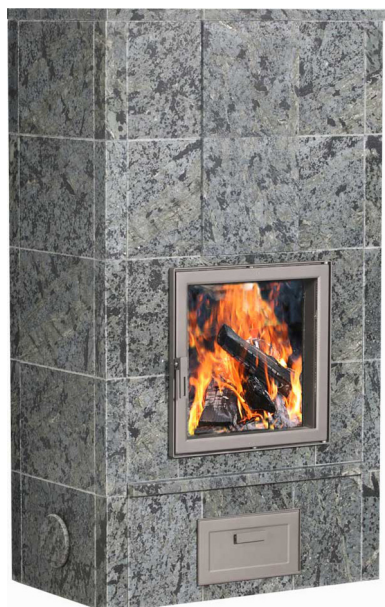

LAPPI UUNI

WWW.LAPPIUUNI.FI

KAMINAD

TERESA

Ahju mõõdud

kõrgus	1530 mm
laius	840 mm
sügavus	490 mm
kaal	1380kg

Kolde mõõdud, ahi

laius	405/315 mm
sügavus	225 mm

Kolde mõõdud, leivaahi

laius	-
sügavus	-

Soojustehnika

soojuspindala	45-65 m ²
kasutegur	82 %
maks. puukogus	14 kg
energiamaar	44-55 kWh

korstna ühenduse ava mõõt kivikorsten

A*	B	C
150/280	310	60

Kaminatel lisavarustusena saadaval elektrisari 2kw