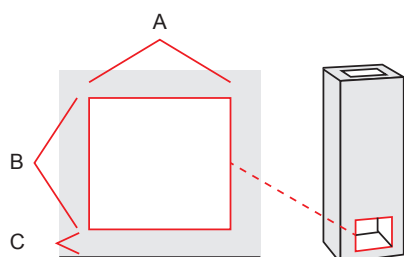

Kolde mõõdud, leivaahi

laius	-
sügavus	-

Soojustehnika

soojuspindala	45-65 m ²
kasutegur	82 %
maks. puukogus	14 kg
energiamaar	44-55 kWh

korstna ühenduse ava mõõt kivikorsten

A*	B	C
150/280	310	60

Kaminatel lisavarustusena saadaval elektrisari 2kw

S
pealtliides \varnothing mm
175

korstna toru mõõt \varnothing mm

180...200

korstna ühendus soovitatavalt alt

1/1 kiven 14x28 cm
1/2 kiven 14x14 cm