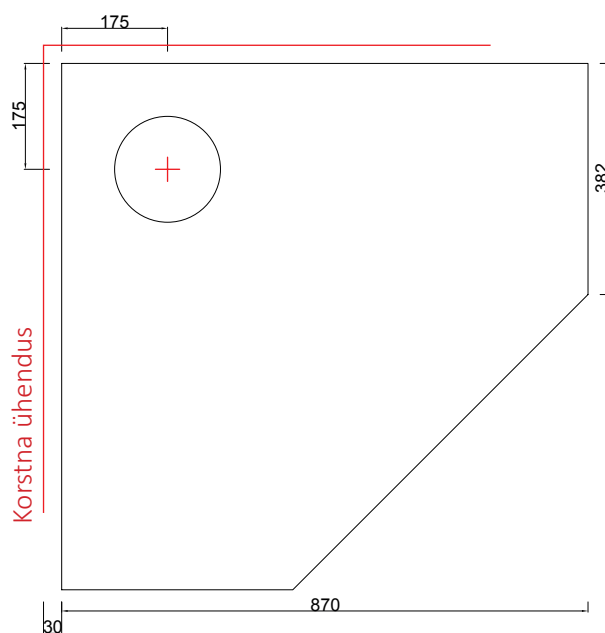

LAPPI UUNI

WWW.LAPPIUUNI.FI

NURGA LEIVA AHJUD

TELLERVO

Tellervo-leivaahi sobib kööginurka ja selle teeb eriliseks võimalus paigutada lõõr ahju peale. Tellervo uks paistab toa keskele, nii et leeke võib imetleda saia või piruka lõhna oodates.

Ahju mõõdud

kõrgus	1530 mm
laius	870 mm
sügavus	870 mm
kaal	1810kg

Kolde mõõdud, ahi

laius	-
sügavus	-

Kolde mõõdud, leivaahi

laius	420 mm
sügavus	420 mm

Soojustehnika

soojuspindala	70-90 m ²
kasutegur	-
maks. puukogus	18 kg
energiamaar	50-56 kWh

korstna ühenduse ava mõõt kivikorsten

A*	B	C
280/210	310	60

Kaminatel lisavarustusena saadaval elektrisari 2kw

S

pealtliides Ø mm

175

korstna toru mõõt Ø mm

180...200

korstna ühendus soovitatavalt alt

1/1 kiven 14x28 cm