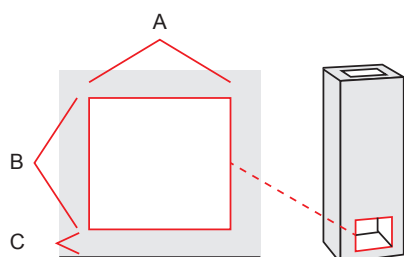

Ahju mõõdud

kõrgus	1530 mm
laius	870 mm
sügavus	870 mm
kaal	1810kg

Kolde mõõdud, ahi

laius	-
sügavus	-

Kolde mõõdud, leivaahi

laius	420 mm
sügavus	420 mm

Soojustehnika

soojuspindala	70-90 m ²
kasutegur	-
maks. puukogus	18 kg
energiamaar	50-56 kWh

korstna ühenduse ava mõõt kivikorsten

A*	B	C
280/210	310	60

Kaminatel lisavarustusena saadaval elektrisari 2kw

S

pealtliides Ø mm

175

korstna toru mõõt Ø mm

180...200