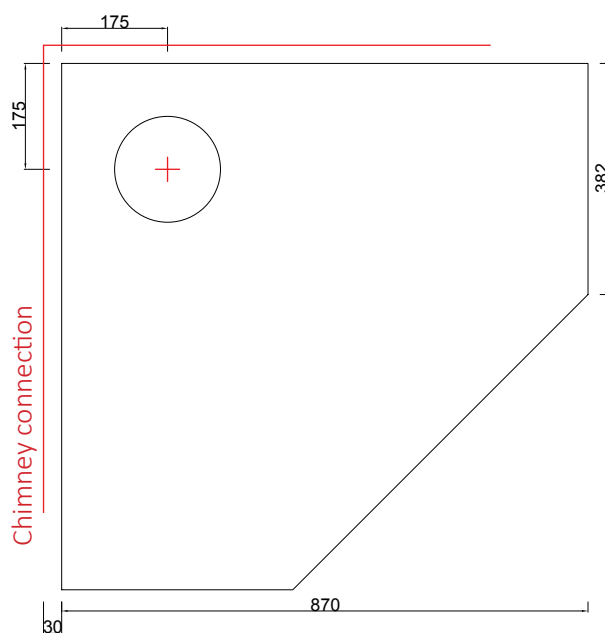

#### Stove measures

Height	1530 mm
Width	870 mm
Depth	870 mm
Weight	1810kg

#### Oven measures

Width	420 mm
Depth	420 mm

#### Top interface Ø mm

175

#### Chimney pipe size Ø mm

180...200