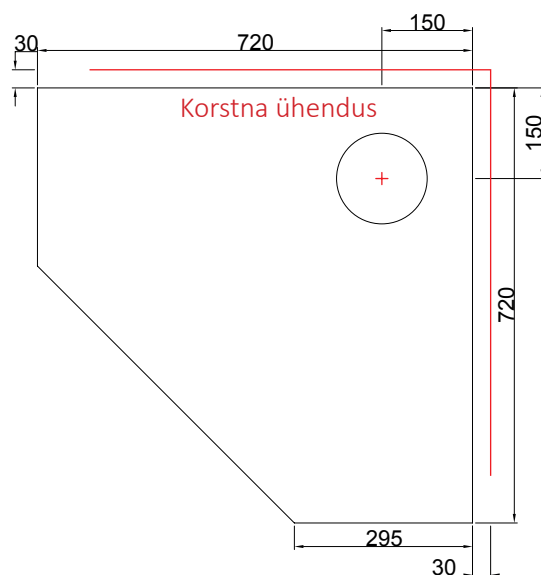

LAPPI UUNI

WWW.LAPPIUUNI.FI

NURGAKAMINAD

TANELI

Taneli on mõõdult väike, kuid suure uksega nurgakamin, mille soojendusvõimsusest piisab toa või väikse suvila kütmiseks. Taneli disain on sarnane Apoga, kuid Tanel vajab pinda alla poole ruutmeetri.

Ahju mõõdud

kõrgus	1530 mm
laius	720 mm
sügavus	720 mm
kaal	1120kg

Kolde mõõdud, ahi

laius	420/300 mm
sügavus	260 mm

Kolde mõõdud, leivaahi

laius	-
sügavus	-

Soojustehnika

soojuspindala	30-45 m ²
kasutegur	84 %
maks. puukogus	12 kg
energiamäär	38-42 kWh

korstna ühenduse ava mõõt kivikorsten

A*	B	C
150/280	310	60

Kaminatel lisavarustusena saada val elektrisari 2kw

S
pealtliides \varnothing mm
150

korstna toru mõõt \varnothing mm

160...200

korstna ühendus soovitatavalt alt

1/1 kiven 14x28 cm
1/2 kiven 14x14 cm