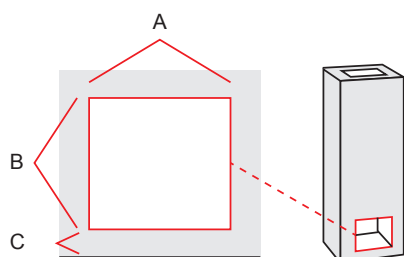

Ahju mõõdud

kõrgus	1530 mm
laius	720 mm
sügavus	720 mm
kaal	1120kg

Kolde mõõdud, ahi

laius	420/300 mm
sügavus	260 mm

Kolde mõõdud, leivaahi

laius	-
sügavus	-

Soojustehnika

soojuspindala	30-45 m ²
kasutegur	84 %
maks. puukogus	12 kg
energiamäär	38-42 kWh

korstna ühenduse ava mõõt kivikorsten

A*	B	C
150/280	310	60

Kaminatel lisavarustusena saada val elektrisari 2kw

S
pealtliides \varnothing mm
150

korstna toru mõõt \varnothing mm

160...200

korstna ühendus soovitatavalt alt