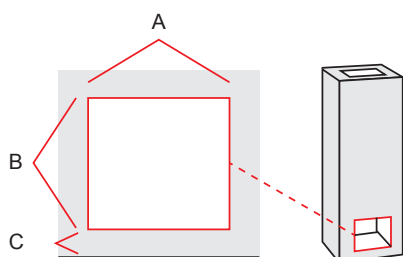

Ahju mõõdud

kõrgus	1530 mm
laius	960 mm
sügavus	1170 mm
kaal	3010 kg

Kolde mõõdud, ahi

laius	-
sügavus	-

Kolde mõõdud, leivaahi

laius	420 mm
sügavus	885 mm

Soojustehnika

soojuspindala	100-120 m ²
kasutegur	-
maks. puukogus	22 kg
energiamäär	78-84 kWh

korstna ühenduse ava mõõt kivikorsten

A*	B	C
280/210	310	60

Kaminatel lisavarustusena saada val elektrisari 2kw

S
pealtliides \varnothing mm
175

korstna toru mõõt \varnothing mm

180...200

korstna ühendus soovitatavalt alt