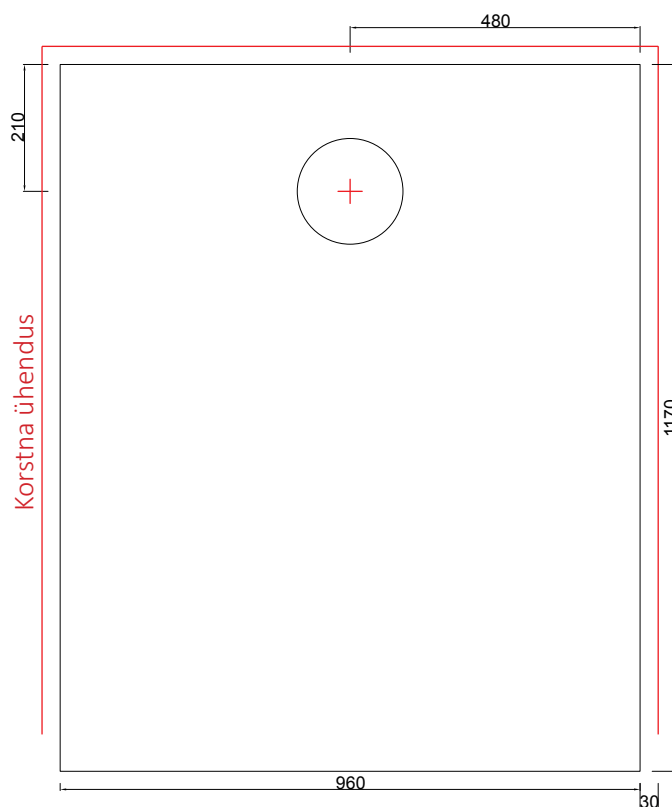

Ahju mõõdud

kõrgus	1530 mm
laius	960 mm
sügavus	1170 mm
kaal	3010 kg

Kolde mõõdud, ahi

laius	-
sügavus	-

Kolde mõõdud, leivaahi

laius	420 mm
sügavus	885 mm

Soojustehnika

soojuspindala	100-120 m ²
kasutegur	-
maks. puukogus	22 kg
energiamäär	78-84 kWh

korstna ühenduse ava mõõt kivikorsten

A*	B	C
280/210	310	60

Kaminatel lisavarustusena saada val elektrisari 2kw

S
pealtliides \varnothing mm
175

korstna toru mõõt \varnothing mm

180...200

korstna ühendus soovitatavalt alt

1/1 kiven 14x28 cm