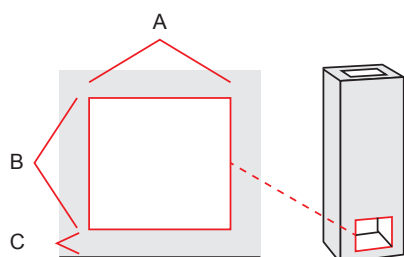

Korstna ühendus

Ahju mõõdud

kõrgus	1530 mm
laius	780 mm
sügavus	870 mm
kaal	2050 kg

Kolde mõõdud, ahi

laius	-
sügavus	-

Kolde mõõdud, leivaahi

laius	420 mm
sügavus	540 mm

Soojustehnika

soojuspindala	70-90 m ²
kasutegur	-
maks. puukogus	18 kg
energiamaar	62-68 kWh

korstna ühenduse ava mõõt kivikorsten

A*	B	C
280/210	310	60

Kaminatel lisavarustusena saadaval elektrisari 2kw

S
pealtliides \varnothing mm
-