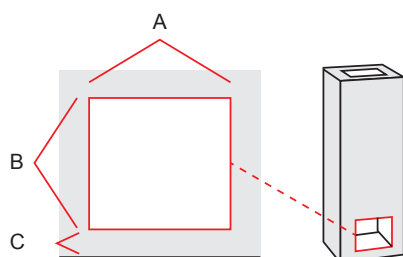

kõrgus	1830 mm
laius	900 mm
sügavus	750 mm
kaal	2180 kg

Kolde mõõdud, ahi

laius	420/360 mm
sügavus	405 mm

Kolde mõõdud, leivaahi

laius	390 mm
sügavus	540 mm

Soojustehnika

soojuspindala	70-100 m ²
kasutegur	84 %
maks. puukogus	22 kg
energiamäär	68-75 kWh

korstna ühenduse ava mõõt kivikorsten

A*	B	C
280/210	310	60

Kaminatel lisavarustusena saadaval elektrisari 2kw

S

pealtliides Ø mm

175

korstna toru mõõt Ø mm

180...200