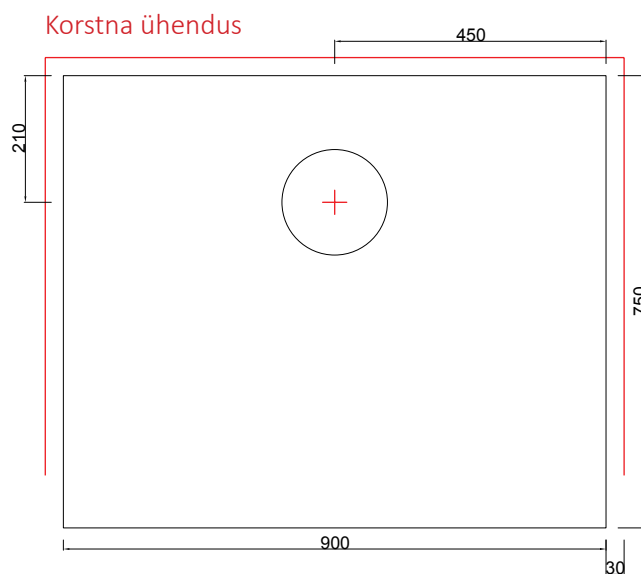

LAPPI UUNI

WWW.LAPPIUUNI.FI

KAMIN-LEIVA AHJUD

Kamin-leivaahjus küpsevad võrdselt nii väikesed küpsetised kui jõulupraad, suurepärane valik küpsetajale ja soojusest lugupidavale inimesele.

PETRA

Ahju mõõdud

kõrgus	1830 mm
laius	900 mm
sügavus	750 mm
kaal	2180 kg

Kolde mõõdud, ahi

laius	420/360 mm
sügavus	405 mm

Kolde mõõdud, leivaahi

laius	390 mm
sügavus	540 mm

Soojustehnika

soojuspindala	70-100 m²
kasutegur	84 %
maks. puukogus	22 kg
energiamäär	68-75 kWh