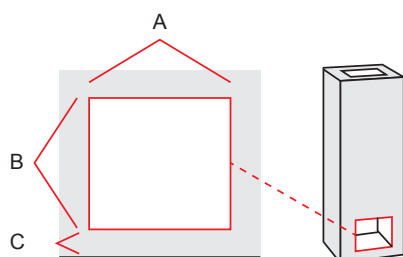

korstna ühenduse ava mõõt kivikorsten

A*	B	C
280/210	310	60

Kaminatel lisavarustusena saadaval elektrisari 2kw

S

pealtliides Ø mm

-

korstna toru mõõt Ø mm

180...200

korstna ühendus soovitatavalt alt

1/1 kiven 14x28 cm