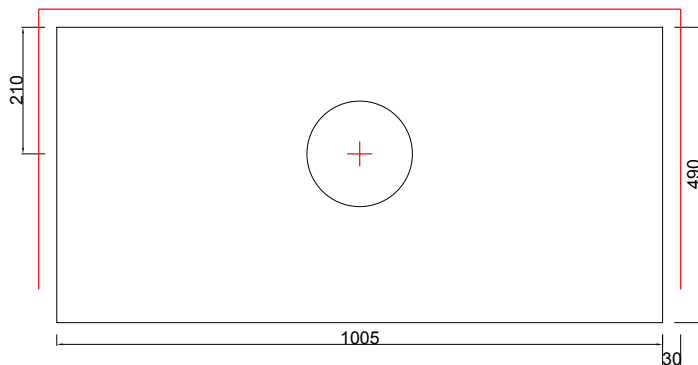

#### Ahju mõõdud

kõrgus	1600 mm
laius	1005 mm
sügavus	490 mm
kaal	1650kg

#### Kolde mõõdud, ahi

laius	540/450 mm
sügavus	225 mm

#### Kolde mõõdud, leivaahi

laius	-
sügavus	-

#### korstna toru mõõt $\varnothing$ mm

180...200