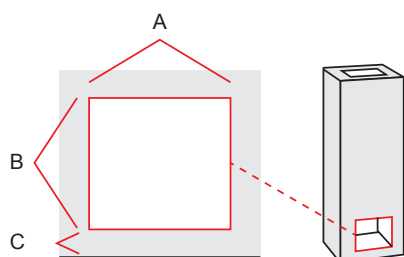

korstna ühenduse ava mõõt kivikorsten

A*	B	C
150/280	310	60

Kaminatel lisavarustusena saadaval elektrisari 2kw

S
pealtliides $\varnothing$ mm
175

korstna toru mõõt $\varnothing$ mm

180...200

korstna ühendus soovitatavalt alt

1/1 kiven 14x28 cm