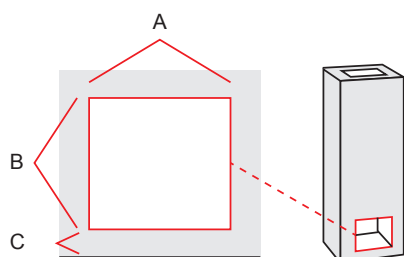

korstna ühenduse ava mõõt kivikorsten

A*	B	C
150/280	310	60

Kaminatel lisavarustusena saadaval elektrisari 2kw

S
pealtliides $\varnothing$ mm
175

korstna toru mõõt $\varnothing$ mm

180...200

korstna ühendus soovitatavalt alt

1/1 kiven 14x28 cm
1/2 kiven 14x14 cm