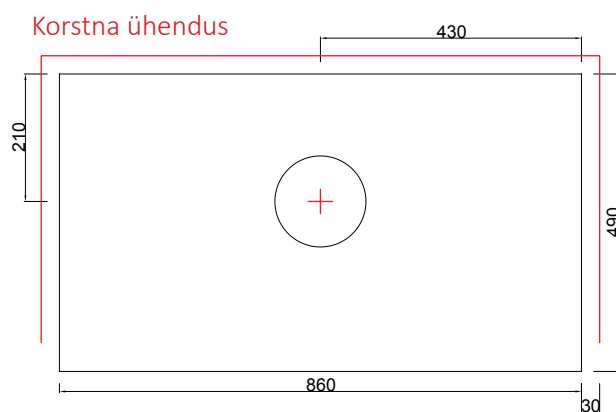

LAPPI UUNI

WWW.LAPPIUUNI.FI

KAMINAD

LILJA

Ahju mõõdud

kõrgus	1600 mm
laius	860 mm
sügavus	490 mm
kaal	1650kg

Kolde mõõdud, ahi

laius	405/315 mm
sügavus	225 mm

Kolde mõõdud, leivaahi

laius	-
sügavus	-

Soojustehnika

soojuspindala	50-80 m ²
kasutegur	82 %
maks. puukogus	15 kg
energiamäär	46-54 kWh

korstna ühenduse ava mõõt kivikorsten

A*	B	C
150/280	310	60

Kaminatel lisavarustusena saadaval elektrisari 2kw

S
pealtliides \varnothing mm
175

korstna toru mõõt \varnothing mm

180...200

korstna ühendus soovitatavalt alt

1/1 kiven 14x28 cm