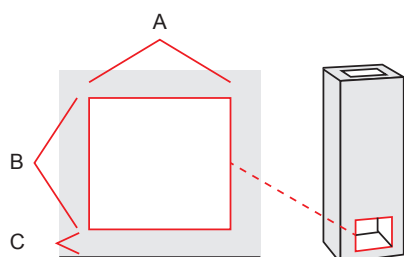

Kolde mõõdud, leivaahi

laius	-
sügavus	-

Soojustehnika

soojuspindala	50-80 m ²
kasutegur	82 %
maks. puukogus	15 kg
energiamäär	46-54 kWh

korstna ühenduse ava mõõt kivikorsten

A*	B	C
150/280	310	60

Kaminatel lisavarustusena saadaval elektrisari 2kw

S
pealtliides \varnothing mm
175

korstna toru mõõt \varnothing mm

180...200

korstna ühendus soovitatavalt alt

1/1 kiven 14x28 cm