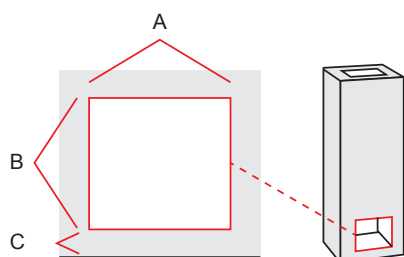

KONSTA-S

Korstna ühendus

Ahju mõõdud

kõrgus	1600 mm
laius	860 mm
sügavus	520 mm
kaal	1380 kg

Kolde mõõdud, ahi

laius	390/300 mm
sügavus	300 mm

Kolde mõõdud, leivaahi

laius	360 mm
sügavus	315 mm

Soojustehnika

soojuspindala	50-70 m ²
kasutegur	85 %
maks. puukogus	13 kg
energiamäär	40-46 kWh

korstna ühenduse ava mõõt kivikorsten

A*	B	C
150/280	310	60

Kaminatel lisavarustusena saadaval elektrisari 2kw