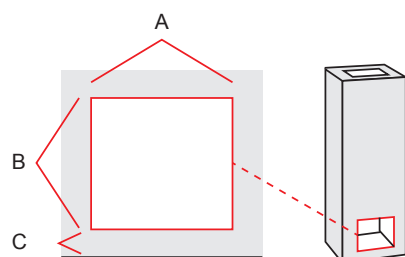

KONSTA

Ahju mõõdud

kõrgus	1530 mm
laius	840 mm
sügavus	510 mm
kaal	1380 kg

Kolde mõõdud, ahi

laius	390/300 mm
sügavus	300 mm

Kolde mõõdud, leivaahi

laius	360 mm
sügavus	315 mm

Soojustehnika

soojuspindala	50-70 m ²
kasutegur	85 %
maks. puukogus	13 kg
energiamäär	40-46 kWh

korstna ühenduse ava mõõt kivikorsten

A*	B	C
150/280	310	60

Kaminatel lisavarustusena saadaval elektrisari 2kw

-

pealtliides Ø mm

-

korstna toru mõõt Ø mm

160...200 160...200

korstna ühendus soovitatavalt alt

1/1 kiven 14x28 cm

1/2 kiven 14x14 cm