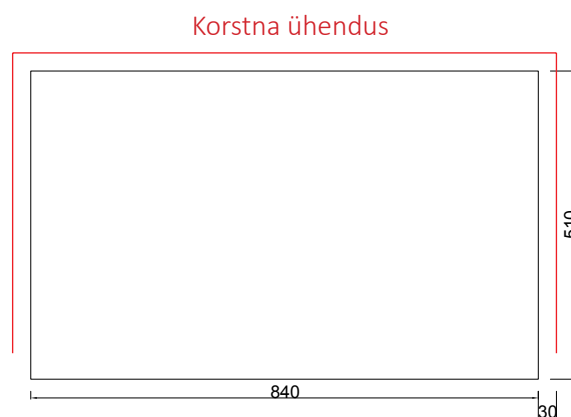

KONSTA

Ahju mõõdud

kõrgus	1530 mm
laius	840 mm
sügavus	510 mm
kaal	1380 kg

Kolde mõõdud, ahi

laius	390/300 mm
sügavus	300 mm

Kolde mõõdud, leivaahi

laius	360 mm
sügavus	315 mm

Soojustehnika

soojuspindala	50-70 m ²
kasutegur	85 %
maks. puukogus	13 kg
energiamäär	40-46 kWh

korstna ühenduse ava mõõt kivikorsten

A*	B	C
150/280	310	60

Kaminatel lisavarustusena saadaval elektrisari 2kw

-

pealtliides Ø mm

-

korstna toru mõõt Ø mm

160...200 160...200

korstna ühendus soovitatavalt alt

1/1 kiven 14x28 cm

1/2 kiven 14x14 cm