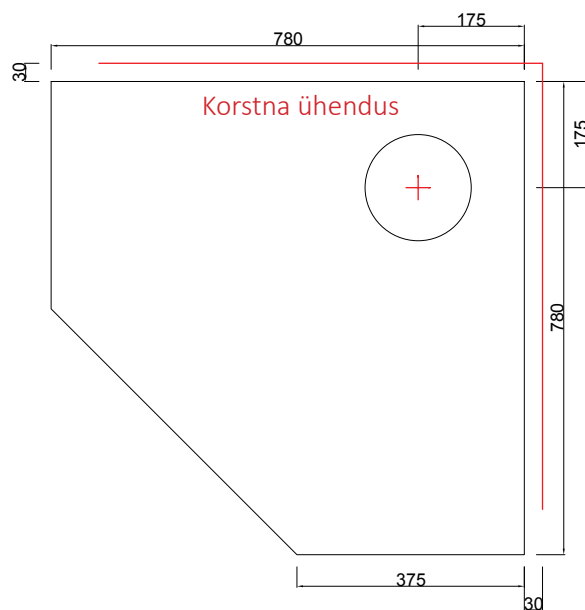

LAPPI UUNI

WWW.LAPPIUUNI.FI

NURGAKAMINAD

KLEO KAMIN-LEIVAABI
On saada ka kamin-küpsetusahjuga.

Ahju mõõdud

kõrgus	1650 mm
laius	780 mm
sügavus	780 mm
kaal	1700kg

Kolde mõõdud, ahi

laius	405/315 mm
sügavus	285 mm

Kolde mõõdud, leivaahi

laius	390 mm
sügavus	375 mm

Soojustehnika

soojuspindala	60-90 m ²
kasutegur	83 %
maks. puukogus	18 kg
energiamäär	58-66 kWh

korstna ühenduse ava mõõt kivikorsten

A*	B	C
280/210	310	60

Kaminatel lisavarustusena saada val elektrisari 2kw

-
pealtliides Ø mm
175

korstna toru mõõt Ø mm
180...200

korstna ühendus soovitatavalt alt
1/1 kiven 14x28 cm