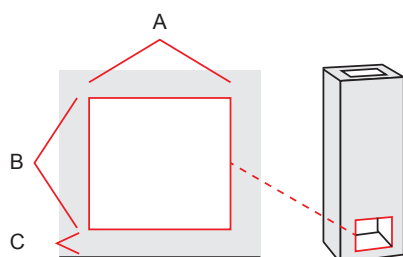

Kolde mõõdud, leivaahi

laius	390 mm
sügavus	375 mm

Soojustehnika

soojuspindala	60-90 m ²
kasutegur	83 %
maks. puukogus	18 kg
energiamäär	58-66 kWh

korstna ühenduse ava mõõt kivikorsten

A*	B	C
280/210	310	60

Kaminatel lisavarustusena saada val elektrisari 2kw

-
pealtliides Ø mm
175

korstna toru mõõt Ø mm
180...200

korstna ühendus soovitatavalt alt
1/1 kiven 14x28 cm