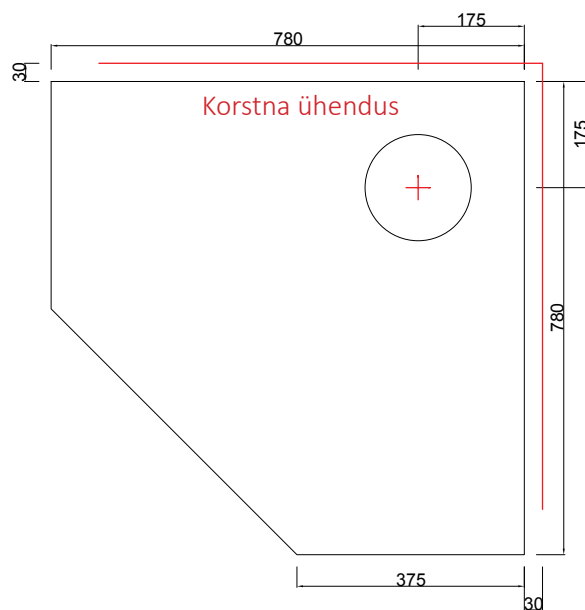

LAPPI UUNI

WWW.LAPPIUUNI.FI

NURGAKAMINAD

KLEO KAMIN

Ahju mõõdud

kõrgus	1650 mm
laius	780 mm
sügavus	780 mm
kaal	1500kg

Kolde mõõdud, ahi

laius	405/315 mm
sügavus	285 mm

Kolde mõõdud, leivaahi

laius	--
sügavus	--

Soojustehnika

soojuspindala	40-60 m ²
kasutegur	83 %
maks. puukogus	15 kg
energiamäär	48-54 kWh

korstna ühenduse ava mõõt kivikorsten

A*	B	C
280/210	310	60

Kaminatel lisavarustusena saadaval elektrisari 2kw

-
pealtliides Ø mm
175

korstna toru mõõt Ø mm

160...200

korstna ühendus soovitatavalt alt

1/1 kiven 14x28 cm