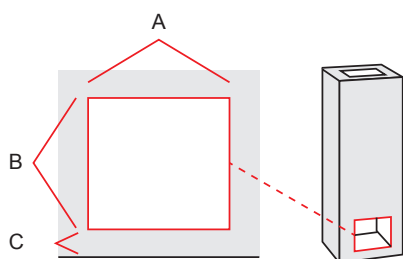

Kolde mõõdud, leivaahi

laius	--
sügavus	--

Soojustehnika

soojuspindala	40-60 m ²
kasutegur	83 %
maks. puukogus	15 kg
energiamäär	48-54 kWh

korstna ühenduse ava mõõt kivikorsten

A*	B	C
280/210	310	60

Kaminatel lisavarustusena saadaval elektrisari 2kw

-
pealtliides Ø mm
175

korstna toru mõõt Ø mm

160...200

korstna ühendus soovitatavalt alt

1/1 kiven 14x28 cm