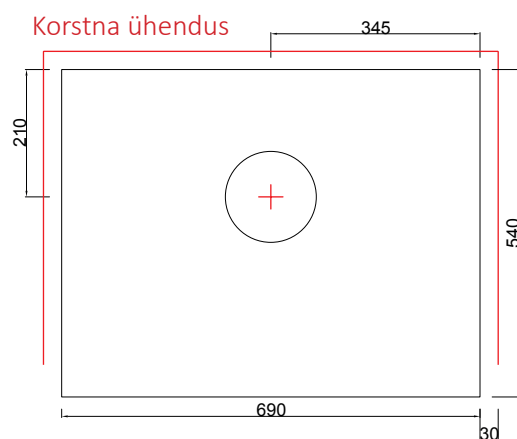

LAPPI UUNI

WWW.LAPPIUUNI.FI

KAMINAD

JONI

CE

Ahju mõõdud

kõrgus	1530 mm
laius	690 mm
sügavus	540 mm
kaal	1090kg

Kolde mõõdud, ahi

laius	420/360 mm
sügavus	225 mm

Kolde mõõdud, leivaahi

laius	-
sügavus	-

Soojustehnika

soojuspindala	40-55 m ²
kasutegur	81 %
maks. puukogus	10 kg
energiamaar	32-38 kWh

korstna ühenduse ava mõõt kivikorsten

A*	B	C
150/280	310	60

Kaminatel lisavarustusena saadaval elektrisari 2kw

-
pealtliides Ø mm
150

korstna toru mõõt Ø mm

160...200

korstna ühendus soovitatavalt alt

1/1 kiven 14x28 cm
1/2 kiven 14x14 cm