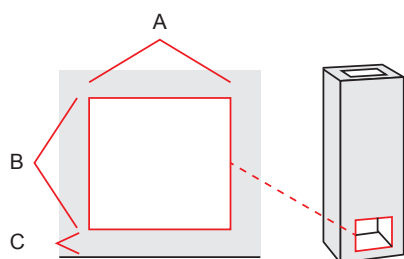

korstna ühenduse ava mõõt kivikorsten

A*	B	C
150/280	310	60

Kaminatel lisavarustusena saadaval elektrisari 2kw

-
pealtliides Ø mm
150

korstna toru mõõt Ø mm

160...200

korstna ühendus soovitatavalt alt

1/1 kiven 14x28 cm
1/2 kiven 14x14 cm