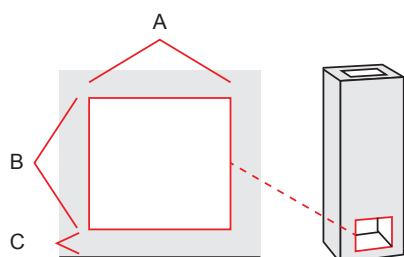

Ahju mõõdud

kõrgus	1600 mm
laius	1005 mm
sügavus	490 mm
kaal	1650kg

Kolde mõõdud, ahi

laius	540/450 mm
sügavus	225 mm

Kolde mõõdud, leivaahi

laius	-
sügavus	-

Soojustehnika

soojuspindala	50-80 m ²
kasutegur	82 %
maks. puukogus	15 kg
energiamäär	46-54 kWh

korstna ühenduse ava mõõt kivikorsten

A*	B	C
280/210	310	60

Kaminatel lisavarustusena saadaval elektrisari 2kw

S
pealtliides \varnothing mm
175

korstna toru mõõt \varnothing mm

180...200

korstna ühendus soovitatavalt alt