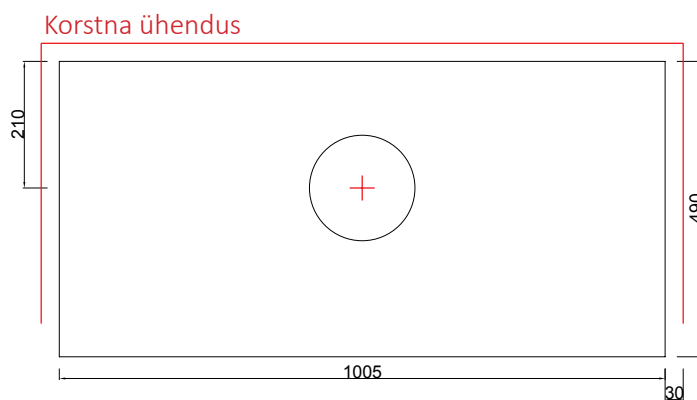

Ahju mõõdud

kõrgus	1600 mm
laius	1005 mm
sügavus	490 mm
kaal	1650kg

Kolde mõõdud, ahi

laius	540/450 mm
sügavus	225 mm

Kolde mõõdud, leivaahi

laius	-
sügavus	-

Soojustehnika

soojuspindala	50-80 m ²
kasutegur	82 %
maks. puukogus	15 kg
energiamäär	46-54 kWh

korstna ühenduse ava mõõt kivikorsten

A*	B	C
280/210	310	60

Kaminatel lisavarustusena saadaval elektrisari 2kw

S
pealtliides \varnothing mm
175

korstna toru mõõt \varnothing mm

180...200

korstna ühendus soovitatavalt alt