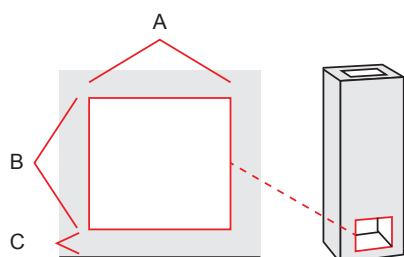

Kolde mõõdud, ahi

laius	-
sügavus	-

Kolde mõõdud, leivaahi

laius	420 mm
sügavus	585 mm

Soojustehnika

soojuspindala	80-95 m ²
kasutegur	-
maks. puukogus	18 kg
energiamäär	62-68 kWh

korstna ühenduse ava mõõt kivikorsten

A*	B	C
280/210	310	60

Kaminatel lisavarustusena saadaval elektrisari 2kw

S

pealtliides Ø mm

175

korstna toru mõõt Ø mm

180...200

korstna ühendus soovitatavalt alt