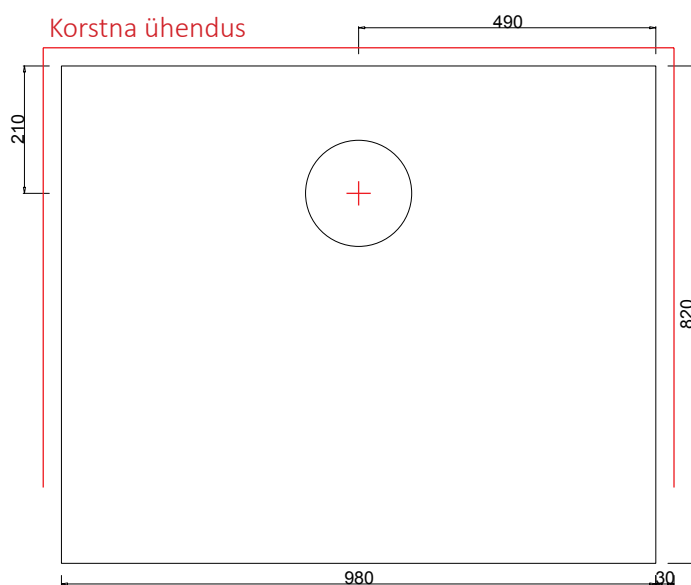

LAPPI UUNI

WWW.LAPPIUUNI.FI

LEIVA AHJUD

Leivaahjud on mõeldud tõelisele pagarile ja agarale kodu soojendajale.

EMMI

Soovi korral saab valida Ulla või Ulrika-S pinnavärvi.

Ahju mõõdud

kõrgus	1530 mm
laius	980 mm
sügavus	820 mm
kaal	2100 kg

Kolde mõõdud, ahi

laius	-
sügavus	-

Kolde mõõdud, leivaahi

laius	420 mm
sügavus	585 mm

Soojustehnika

soojuspindala	80-95 m ²
kasutegur	-
maks. puukogus	18 kg
energiamäär	62-68 kWh

korstna ühenduse ava mõõt kivikorsten

A*	B	C
280/210	310	60

Kaminatel lisavarustusena saadaval elektrisari 2kw

S

pealtliides Ø mm

175

korstna toru mõõt Ø mm

180...200

korstna ühendus soovitatavalt alt

1/1 kiven 14x28 cm