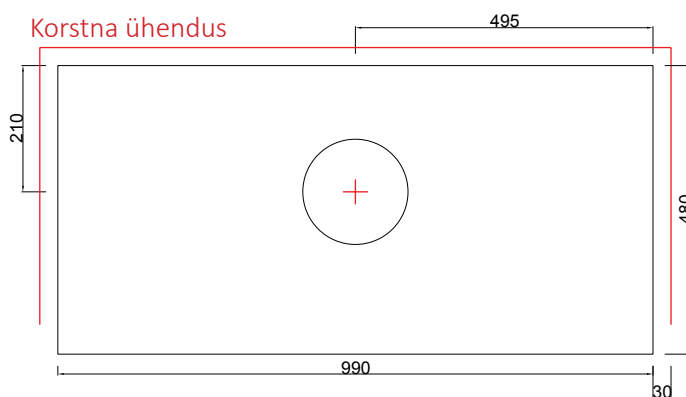

LAPPI UUNI

WWW.LAPPIUUNI.FI

KAMINAD

ELIAS

Ahju mõõdud

kõrgus	1530 mm
laius	990 mm
sügavus	480 mm
kaal	1530kg

Kolde mõõdud, ahi

laius	540/450 mm
sügavus	225 mm

Kolde mõõdud, leivaahi

laius	-
sügavus	-

Soojustehnika

soojuspindala	50-80 m ²
kasutegur	82 %
maks. puukogus	15 kg
energiamäär	46-54 kWh

korstna ühenduse ava mõõt kivikorsten

A*	B	C
280/210	310	60

Kaminatel lisavarustusena saadaval elektrisari 2kw

S
pealtliides \varnothing mm
175

korstna toru mõõt \varnothing mm

180...200

korstna ühendus soovitatavalt alt

1/1 kiven 14x28 cm