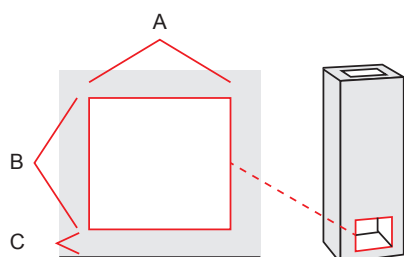

Kolde mõõdud, leivaahi

laius	-
sügavus	-

Soojustehnika

soojuspindala	50-80 m ²
kasutegur	82 %
maks. puukogus	15 kg
energiamäär	46-54 kWh

korstna ühenduse ava mõõt kivikorsten

A*	B	C
280/210	310	60

Kaminatel lisavarustusena saadaval elektrisari 2kw

S
pealtliides \varnothing mm
175

korstna toru mõõt \varnothing mm

180...200

korstna ühendus soovitatavalt alt

1/1 kiven 14x28 cm