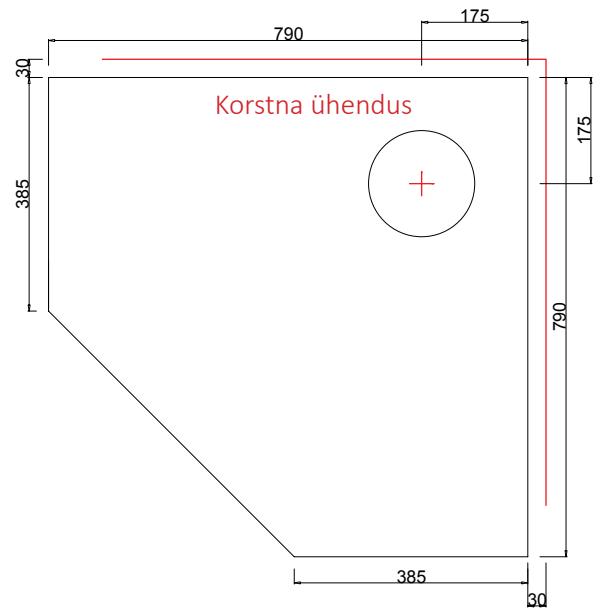

LAPPI UUNI
WWW.LAPPIUUNI.FI

NURGAKAMINAD

DANIEL KAMIN-LEIVAACHI
On saada ka kamin-küpsetusahjuga.

Ahju mõõdud

kõrgus	1650 mm
laius	790 mm
sügavus	790 mm
kaal	1700kg

Kolde mõõdud, ahi

laius	405/315 mm
sügavus	285 mm

Kolde mõõdud, leivaahi

laius	390 mm
sügavus	375 mm

Soojustehnika

soojuspindala	60-90 m ²
kasutegur	83 %
maks. puukogus	18 kg
energiamäär	58-66 kWh

korstna ühenduse ava mõõt kivikorsten

A*	B	C
280/210	310	60

Kaminatel lisavarustusena saada val elektrisari 2kw

-
pealtliides Ø mm
175

korstna toru mõõt Ø mm
180...200

korstna ühendus soovitatavalt alt
1/1 kiven 14x28 cm