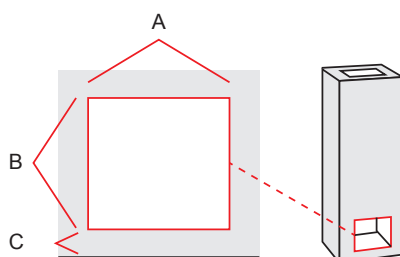

Kolde mõõdud, leivaahi

laius	390 mm
sügavus	375 mm

Soojustehnika

soojuspindala	60-90 m ²
kasutegur	83 %
maks. puukogus	18 kg
energiamäär	58-66 kWh

korstna ühenduse ava mõõt kivikorsten

A*	B	C
280/210	310	60

Kaminatel lisavarustusena saada val elektrisari 2kw

-
pealtliides Ø mm
175

korstna toru mõõt Ø mm
180...200

korstna ühendus soovitatavalt alt
1/1 kiven 14x28 cm