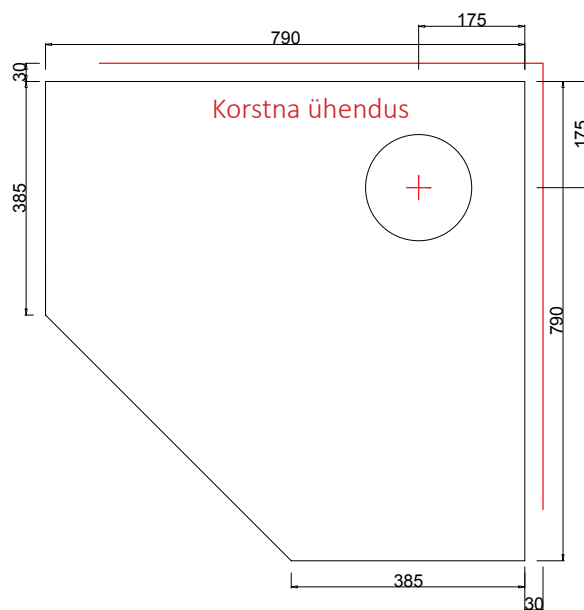

LAPPI UUNI

WWW.LAPPIUUNI.FI

NURGAKAMINAD

DANIEL KAMIN

Ahju mõõdud

kõrgus	1650 mm
laius	790 mm
sügavus	790 mm
kaal	1500kg

Kolde mõõdud, ahi

laius	405/315 mm
sügavus	285 mm

Kolde mõõdud, leivaahi

laius	-
sügavus	-

Soojustehnika

soojuspindala	40-60 m ²
kasutegur	83 %
maks. puukogus	15 kg
energiamäär	48-54 kWh

korstna ühenduse ava mõõt kivikorsten

A*	B	C
280/210	310	60

Kaminatel lisavarustusena saadaval elektrisari 2kw

-
pealtliides Ø mm
175

korstna toru mõõt Ø mm

160...200

korstna ühendus soovitatavalt alt

1/1 kiven 14x28 cm