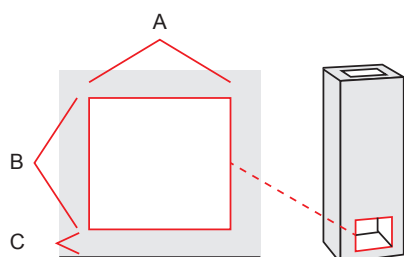

Kolde mõõdud, leivaahi

laius	-
sügavus	-

Soojustehnika

soojuspindala	40-60 m ²
kasutegur	83 %
maks. puukogus	15 kg
energiamäär	48-54 kWh

korstna ühenduse ava mõõt kivikorsten

A*	B	C
280/210	310	60

Kaminatel lisavarustusena saadaval elektrisari 2kw

-
pealtliides Ø mm
175

korstna toru mõõt Ø mm

160...200

korstna ühendus soovitatavalt alt

1/1 kiven 14x28 cm