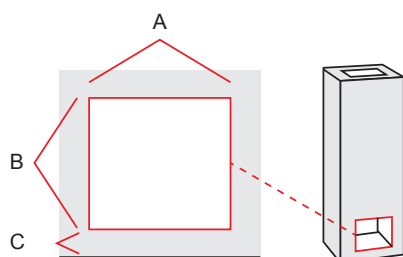

Korstna ühendus

Ahju mõõdud

kõrgus	920 mm
laius	955 mm
sügavus	620 mm
kaal	1100kg

Kolde mõõdud, ahi

laius	160 mm
sügavus	365 mm

Kolde mõõdud, leivaahi

laius	400 mm
sügavus	410 mm

Soojustehnika

soojuspindala	40-60 m ²
kasutegur	-
maks. puukogus	-
energiamäär	-

korstna ühenduse ava mõõt kivikorsten

A*	B	C
150/280	310	60

Kaminatel lisavarustusena saada val elektrisari 2kw

-
pealtliides Ø mm
-

korstna toru mõõt Ø mm