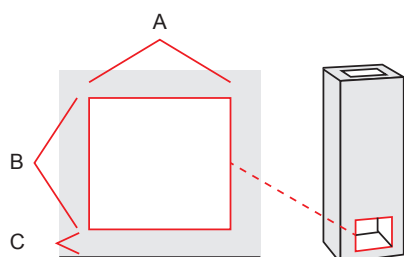

Kolde mõõdud, leivaahi

laius	-
sügavus	-

Soojustehnika

soojuspindala	30-45 m ²
kasutegur	82 %
maks. puukogus	12 kg
energiamäär	38-42 kWh

korstna ühenduse ava mõõt kivikorsten

A*	B	C
150/280	310	60

Kaminatel lisavarustusena saadaval elektrisari 2kw

S
pealtliides \varnothing mm
175

korstna toru mõõt \varnothing mm

180...200

korstna ühendus soovitatavalt alt

1/1 kiven 14x28 cm