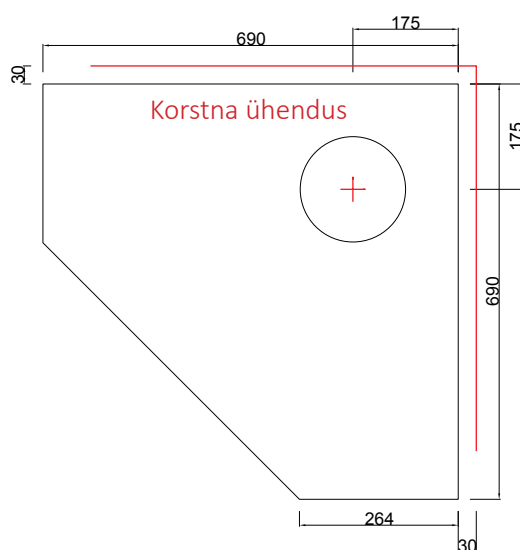

LAPPI UUNI

WWW.LAPPIUUNI.FI

NURGAKAMINAD

AARNI

Ahju mõõdud

kõrgus	1530 mm
laius	690 mm
sügavus	690 mm
kaal	1090kg

Kolde mõõdud, ahi

laius	390/300 mm
sügavus	280 mm

Kolde mõõdud, leivaahi

laius	-
sügavus	-

Soojustehnika

soojuspindala	30-45 m ²
kasutegur	82 %
maks. puukogus	12 kg
energiamäär	38-42 kWh

korstna ühenduse ava mõõt kivikorsten

A*	B	C
150/280	310	60

Kaminatel lisavarustusena saadaval elektrisari 2kw

S
pealtliides \varnothing mm
175

korstna toru mõõt \varnothing mm

180...200

korstna ühendus soovitatavalt alt

1/1 kiven 14x28 cm