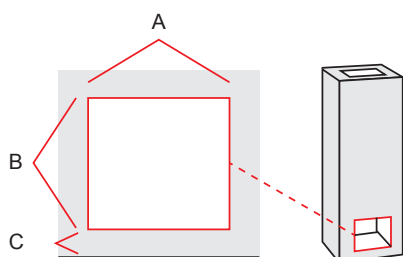

Uuni Mitat

korkeus	1530 mm
leveys	960 mm
syvyys	870 mm
paino	2450 kg

Tulipesän mitat, takka

leveys	-
syvyys	-

Tulipesän mitat, leivinuuni

leveys	420 mm
syvyys	585 mm

Lämpötekniikka

lämmitysala	90-110 m ²
hyötysuhde	-
maksimipuumäärä	20 kg
energiamäärä	66-72 kWh

Hormiliitosaukon mitat(tilihormi)

A*	B	C
280/210	310	60

Uunin on saatavana lisävarusteena sähkö vastussarja 2kW

S

Päättäliitos Ø mm

175

pyöreä Ø mm hormi

180...200