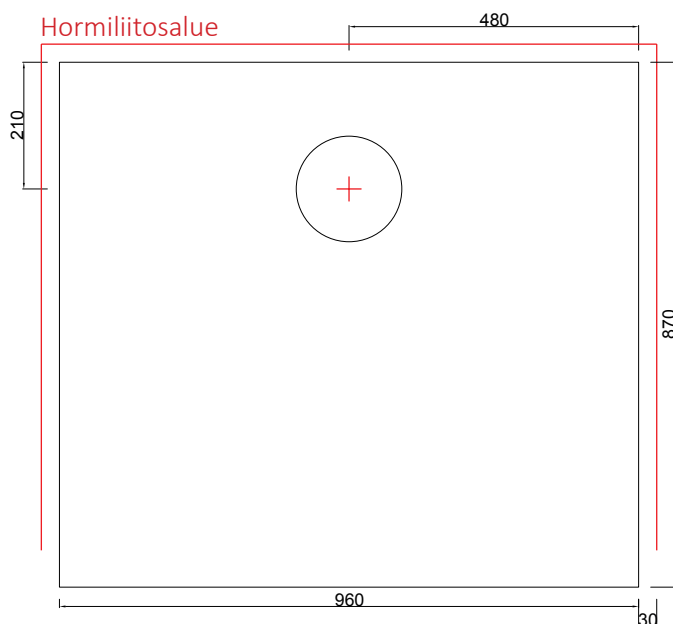

Uuni Mitat

korkeus	1530 mm
leveys	960 mm
syvyys	870 mm
paino	2450 kg

Tulipesän mitat, takka

leveys	-
syvyys	-

Tulipesän mitat, leivinuuni

leveys	420 mm
syvyys	585 mm

Lämpötekniikka

lämmitysala	90-110 m ²
hyötysuhde	-
maksimipuumäärä	20 kg
energiamäärä	66-72 kWh

Hormiliitosaukon mitat(tilihormi)

A*	B	C
280/210	310	60

Uunin on saatavana lisävarusteena sähkö vastussarja 2kW

S

Päättäliitos Ø mm

175

pyöreä Ø mm hormi

180...200