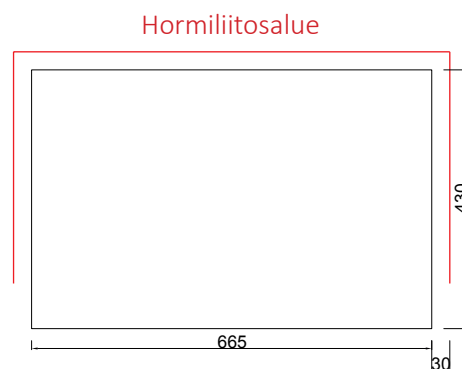

Uuni Mitat

korkeus	920 mm
leveys	665 mm
syvyys	430 mm
paino	520 kg

Tulepesän mitat, takka

leveys	155 mm
syvyys	210 mm

Tulipesän mitat, leivinuuni

leveys	-
syvyys	-

Lämpötekniikka

lämmitysala	30-40 m ²
hyötysuhde	-
maksimipuumäärä	-
energiamäärä	-

Hormiliitosaukon mitat(tilihormi)

A*	B	C
150/280	310	60

Uunin on saatavana lisävarusteena sähkö vastussarja 2kW

-

Päättäliitos Ø mm

-

pyöreä Ø mm hormi

160...200

Hormisuositus alaliitos

1/1 kiven 14x28 cm

1/2 kiven 14x14 cm