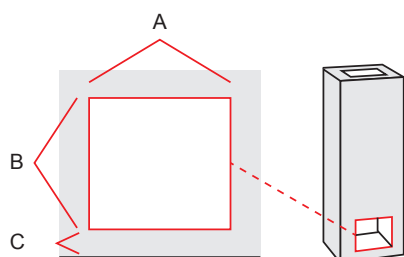

Uuni Mitat

korkeus	920 mm
leveys	665 mm
syvyys	430 mm
paino	520 kg

Tulepesän mitat, takka

leveys	155 mm
syvyys	210 mm

Tulipesän mitat, leivinuuni

leveys	-
syvyys	-

Lämpötekniikka

lämmitysala	30-40 m ²
hyötysuhde	-
maksimipuumäärä	-
energiamäärä	-

Hormiliitosaukon mitat(tilihormi)

A*	B	C
150/280	310	60

Uunin on saatavana lisävarusteena sähkö vastussarja 2kW

-

Päättäliitos Ø mm

-

pyöreä Ø mm hormi

160...200