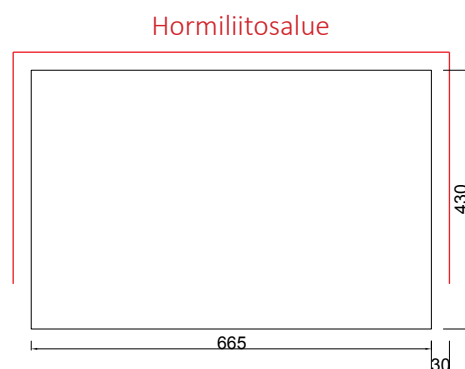

Uuni Mitat

korkeus	920 mm
leveys	665 mm
syvyys	430 mm
paino	520 kg

Tulepesän mitat, takka

leveys	180 mm
syvyys	280 mm

Tulipesän mitat, leivinuuni

leveys	-
syvyys	-

Lämpötekniikka

lämmitysala	30-40 m ²
hyötysuhde	-
maksimipuumäärä	-
energiamäärä	-

Hormiliitosaukon mitat(tilihormi)

A*	B	C
150/280	310	60

Uunin on saatavana lisävarusteena sähkö vastussarja 2kW

-

Päättäliitos Ø mm

-

pyöreä Ø mm hormi

160...200

Hormisuositus alaliitos

1/1 kiven 14x28 cm

1/2 kiven 14x14 cm