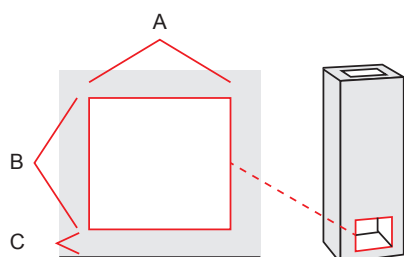

Uuni Mitat

korkeus	920 mm
leveys	665 mm
syvyys	430 mm
paino	520 kg

Tulepesän mitat, takka

leveys	180 mm
syvyys	280 mm

Tulipesän mitat, leivinuuni

leveys	-
syvyys	-

Lämpötekniikka

lämmitysala	30-40 m ²
hyötysuhde	-
maksimipuumäärä	-
energiamäärä	-

Hormiliitosaukon mitat(tilihormi)

A*	B	C
150/280	310	60

Uunin on saatavana lisävarusteena sähkö vastussarja 2kW

-

Päättäliitos Ø mm

-

pyöreä Ø mm hormi

160...200