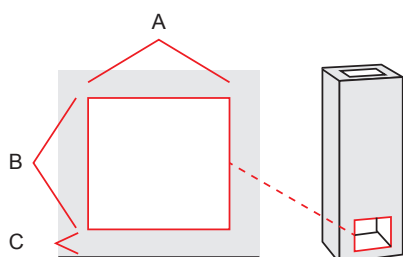

Uuni Mitat

korkeus	920 mm
leveys	665 mm
syvyys	430 mm
paino	520 kg

Tulepesän mitat, takka

leveys	180 mm
syvyys	280 mm

Tulipesän mitat, leivinuuni

leveys	-
syvyys	-

Lämpötekniikka

lämmitysala	30-40 m ²
hyötysuhde	-
maksimipuumäärä	-
energiamäärä	-

Hormiliitosaukon mitat(tilihormi)

A*	B	C
150/280	310	60

Uunin on saatavana lisävarusteena sähkö vastussarja 2kW

-
Päättäliitos Ø mm
-

pyöreä Ø mm hormi

160...200

Hormisuositus alaliitos

1/1 kiven 14x28 cm
1/2 kiven 14x14 cm