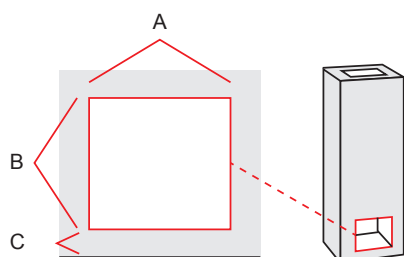

Hormiliitosaukon mitat(tilihormi)

A*	B	C
280/210	310	60

Uunin on saatavana lisävarusteena sähkö vastussarja 2kW

S

Päättäliitos Ø mm

-

pyöreä Ø mm hormi

180...200

Hormisuositus alaliitos

1/1 kiven 14x28 cm