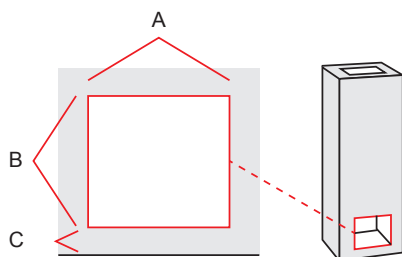

Uuni Mitat

korkeus	1600 mm
leveys	1005 mm
syvyys	490 mm
paino	1650kg

Tulepesän mitat, takka

leveys	540/450 mm
syvyys	225 mm

Tulipesän mitat, leivinuuni

leveys	-
syvyys	-

Lämpötekniikka

lämmitysala	50-80 m ²
hyötysuhde	82 %
maksimipuumäärä	15 kg
energiamäärä	46-54 kWh

Hormiliitosaukon mitat(tilihormi)

A*	B	C
150/280	310	60

Uunin on saatavana lisävarusteena sähkö vastussarja 2kW

S
Päättäliitos Ø mm
175

pyöreä Ø mm hormi
180...200

Hormisuositus alaliitos
1/1 kiven 14x28 cm