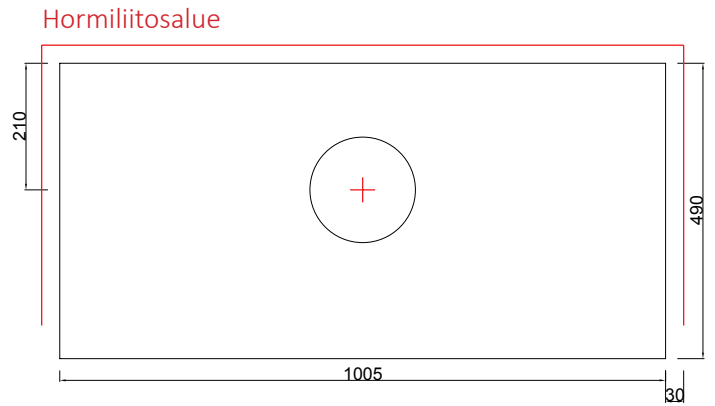

Uuni Mitat

korkeus	1600 mm
leveys	1005 mm
syvyys	490 mm
paino	1650kg

Tulepesän mitat, takka

leveys	540/450 mm
syvyys	225 mm

Tulipesän mitat, leivinuuni

leveys	-
syvyys	-

Lämpötekniikka

lämmitysala	50-80 m ²
hyötysuhde	82 %
maksimipuumäärä	15 kg
energiamäärä	46-54 kWh

Hormiliitosaukon mitat(tilihormi)

A*	B	C
150/280	310	60

Uunin on saatavana lisävarusteena sähkö vastussarja 2kW

S
Päättäliitos Ø mm
175

pyöreä Ø mm hormi
180...200

Hormisuositus alaliitos
1/1 kiven 14x28 cm