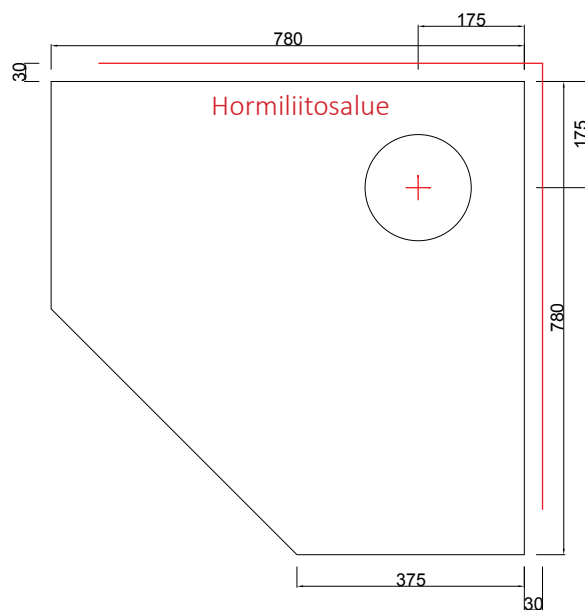

LAPPI UUNI

WWW.LAPPIUUNI.FI

KULMATUOTTEET

KLEO TAKKALEIVINUUNI
Saa myös takkapaistouunilla.

Uuni Mitat

korkeus	1650 mm
leveys	780 mm
syvyys	780 mm
paino	1700kg

Tulepesän mitat, takka

leveys	405/315 mm
syvyys	285 mm

Tulipesän mitat, leivinuuni

leveys	390 mm
syvyys	375 mm

Lämpötekniikka

lämmitysala	60-90 m ²
hyötysuhde	83 %
maksimipuumäärä	18 kg
energiamäärä	58-66 kWh

Hormiliitosaukon mitat(tilihormi)

A*	B	C
280/210	310	60

Uunin on saatavana lisävarusteena sähkö vastussarja 2kW

-

Päättäliitos Ø mm

175

pyöreä Ø mm hormi

180...200

Hormisuositus alaliitos

1/1 kiven 14x28 cm