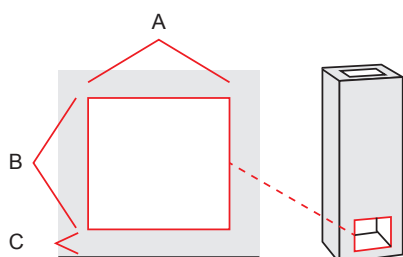

Tulipesän mitat, leivinuuni

leveys	390 mm
syvyys	375 mm

Lämpötekniikka

lämmitysala	60-90 m ²
hyötysuhde	83 %
maksimipuumäärä	18 kg
energiamäärä	58-66 kWh

Hormiliitosaukon mitat(tilihormi)

A*	B	C
280/210	310	60

Uunin on saatavana lisävarusteena sähkö vastussarja 2kW

-

Päättäliitos Ø mm

175

pyöreä Ø mm hormi

180...200

Hormisuositus alaliitos

1/1 kiven 14x28 cm