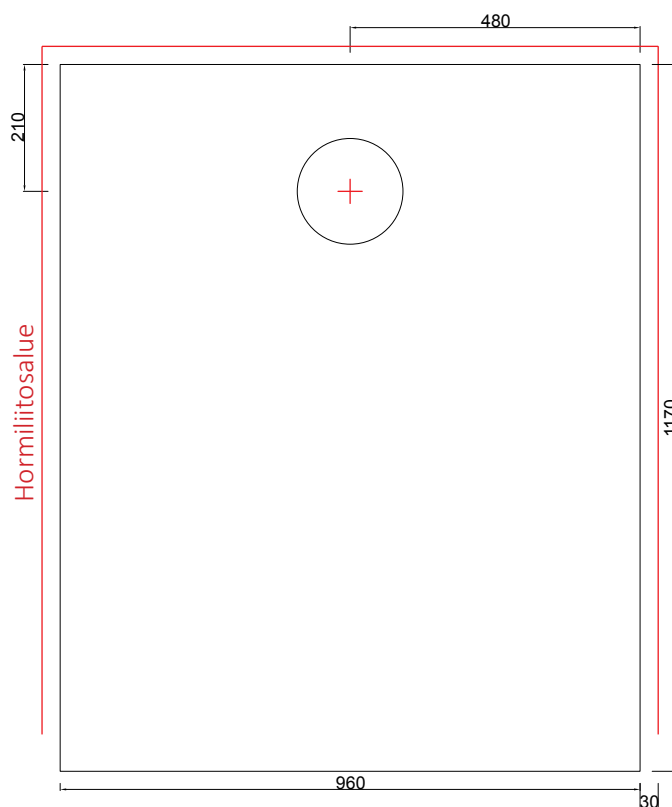

Uuni Mitat

| | |
|---------|---------|
| korkeus | 1530 mm |
| leveys | 960 mm |
| syvyys | 1170 mm |
| paino | 3010 kg |

Tulipesän mitat, takka

| | |
|--------|---|
| leveys | - |
| syvyys | - |

Tulipesän mitat, leivinuuni

| | |
|--------|--------|
| leveys | 420 mm |
| syvyys | 885 mm |

Lämpötekniikka

| | |
|-----------------|------------------------|
| lämmitysala | 100-120 m ² |
| hyötysuhde | - |
| maksimipuumäärä | 22 kg |
| energiamäärä | 78-84 kWh |

Hormiliitosaukon mitat(tilihormi)

| | | |
|---------|-----|----|
| A* | B | C |
| 280/210 | 310 | 60 |

Uunin on saatavana lisävarusteena sähkö vastussarja 2kW

S

Päättäliitos Ø mm

175

pyöreä Ø mm hormi

180...200

Hormisuositus alaliitos

1/1 kiven 14x28 cm