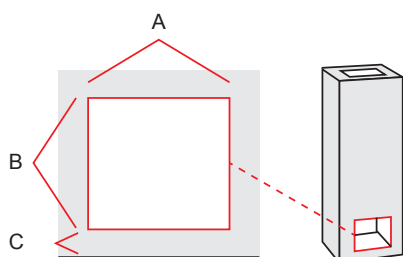

Hormiliitosaukon mitat(tilihormi)

A*	B	C
280/210	310	60

Uunin on saatavana lisävarusteena sähkö vastussarja 2kW

S

Päättäliitos Ø mm

175

pyöreä Ø mm hormi

180...200

Hormisuositus alaliitos

1/1 kiven 14x28 cm