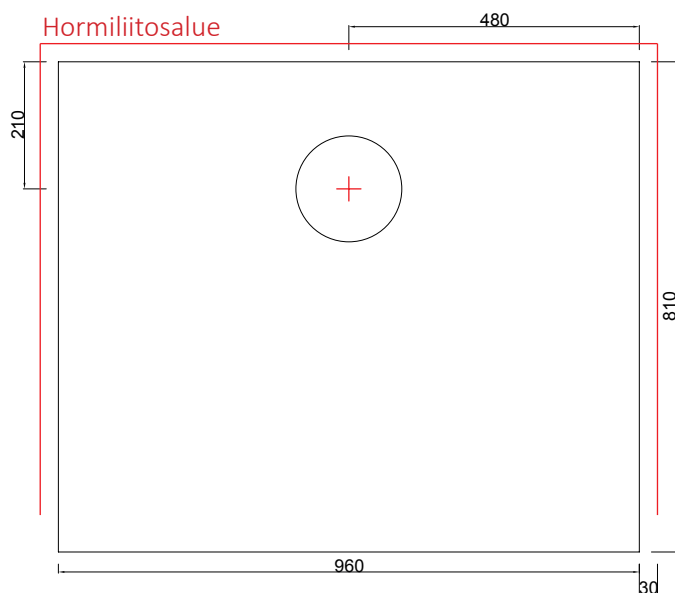

#### Uuni Mitat

korkeus	1530 mm
leveys	960 mm
syvyys	810 mm
paino	2100 kg

#### Tulepesän mitat, takka

leveys	-
syvyys	-

#### Tulipesän mitat, leivinuuni

leveys	420 mm
syvyys	585 mm

#### pyöreä Ø mm hormi

180...200