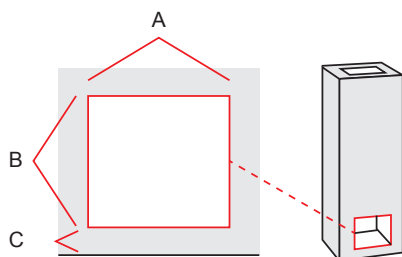

Uuni Mitat

korkeus	1600 mm
leveys	1005 mm
syvyys	490 mm
paino	1650kg

Tulepesän mitat, takka

leveys	540/450 mm
syvyys	225 mm

Tulipesän mitat, leivinuuni

leveys	-
syvyys	-

Lämpötekniikka

lämmitysala	50-80 m ²
hyötysuhde	82 %
maksimipuumäärä	15 kg
energiamäärä	46-54 kWh

Hormiliitosaukon mitat(tilihormi)

A*	B	C
280/210	310	60

Uunin on saatavana lisävarusteena sähkö vastussarja 2kW

S

Päättäliitos Ø mm

175

pyöreä Ø mm hormi

180...200