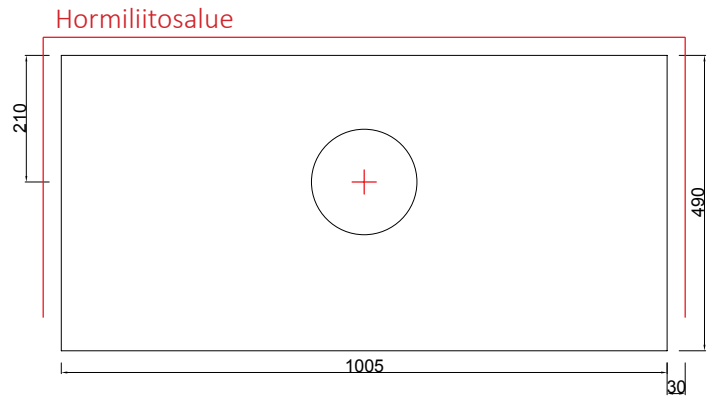

Uuni Mitat

korkeus	1600 mm
leveys	1005 mm
syvyys	490 mm
paino	1650kg

Tulepesän mitat, takka

leveys	540/450 mm
syvyys	225 mm

Tulipesän mitat, leivinuuni

leveys	-
syvyys	-

Lämpötekniikka

lämmitysala	50-80 m ²
hyötysuhde	82 %
maksimipuumäärä	15 kg
energiamäärä	46-54 kWh

Hormiliitosaukon mitat(tilihormi)

A*	B	C
280/210	310	60

Uunin on saatavana lisävarusteena sähkö vastussarja 2kW

S

Päättäliitos Ø mm

175

pyöreä Ø mm hormi

180...200