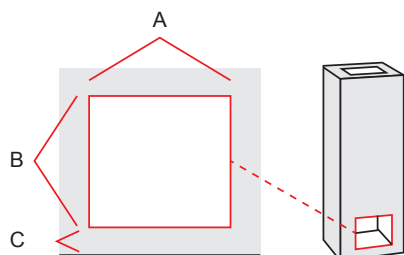

Uuni Mitat

korkeus	920 mm
leveys	1060 mm
syvyys	650 mm
paino	1340kg

Tulepesän mitat, takka

leveys	180 mm
syvyys	410 mm

Tulipesän mitat, leivinuuni

leveys	410 mm
syvyys	455 mm

Lämpötekniikka

lämmitysala	50-70 m ²
hyötysuhde	-
maksimipuumäärä	-
energiamäärä	-

Hormiliitosaukon mitat(tilihormi)

A*	B	C
150/280	310	60

Uunin on saatavana lisävarusteena sähkö vastussarja 2kW

-

Päättäliitos Ø mm

-

pyöreä Ø mm hormi

160...200