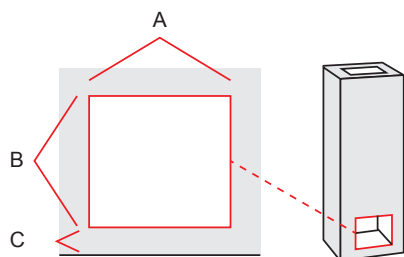

Hormiliitosaukon mitat(tilihormi)

A*	B	C
150/280	310	60

Uunin on saatavana lisävarusteena sähkö vastussarja 2kW

-

Päättäliitos Ø mm

-

pyöreä Ø mm hormi

160...200

Hormisuositus alaliitos

1/1 kiven 14x28 cm

1/2 kiven 14x14 cm