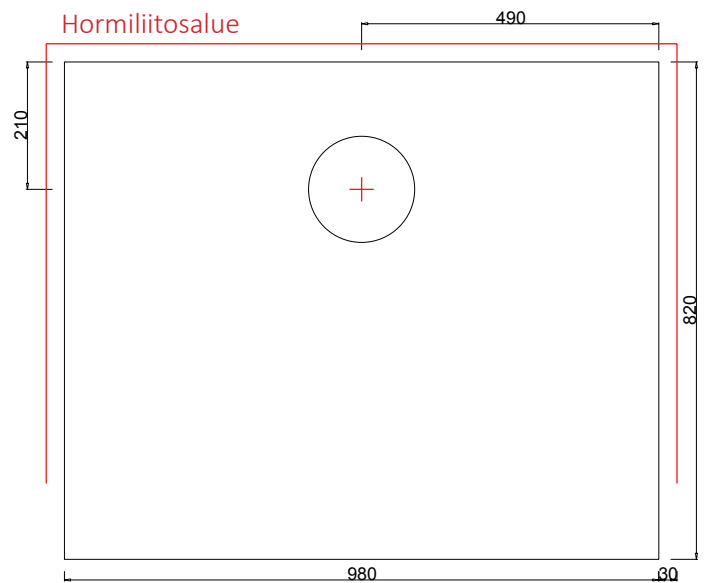

#### Uuni Mitat

korkeus	1530 mm
leveys	980 mm
syvyys	820 mm
paino	2100 kg

#### Tulipesän mitat, leivinuuni

leveys	420 mm
syvyys	585 mm

#### pyöreä Ø mm hormi

180...200