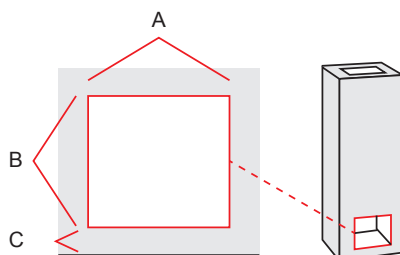

Hormiliitosaukon mitat(tilihormi)

A*	B	C
280/210	310	60

Uunin on saatavana lisävarusteena sähkö vastussarja 2kW

S

Päättäliitos Ø mm

175

pyöreä Ø mm hormi

180...200

Hormisuositus alaliitos

1/1 kiven 14x28 cm