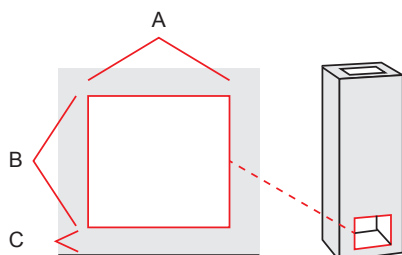

Hormiliitosaukon mitat(tilihormi)

A*	B	C
150/280	310	60

Uunin on saatavana lisävarusteena sähkö vastussarja 2kW

-

Päättäliitos Ø mm

-

pyöreä Ø mm hormi

160...200

Hormisuositus alaliitos

1/1 kiven 14x28 cm

1/2 kiven 14x14 cm